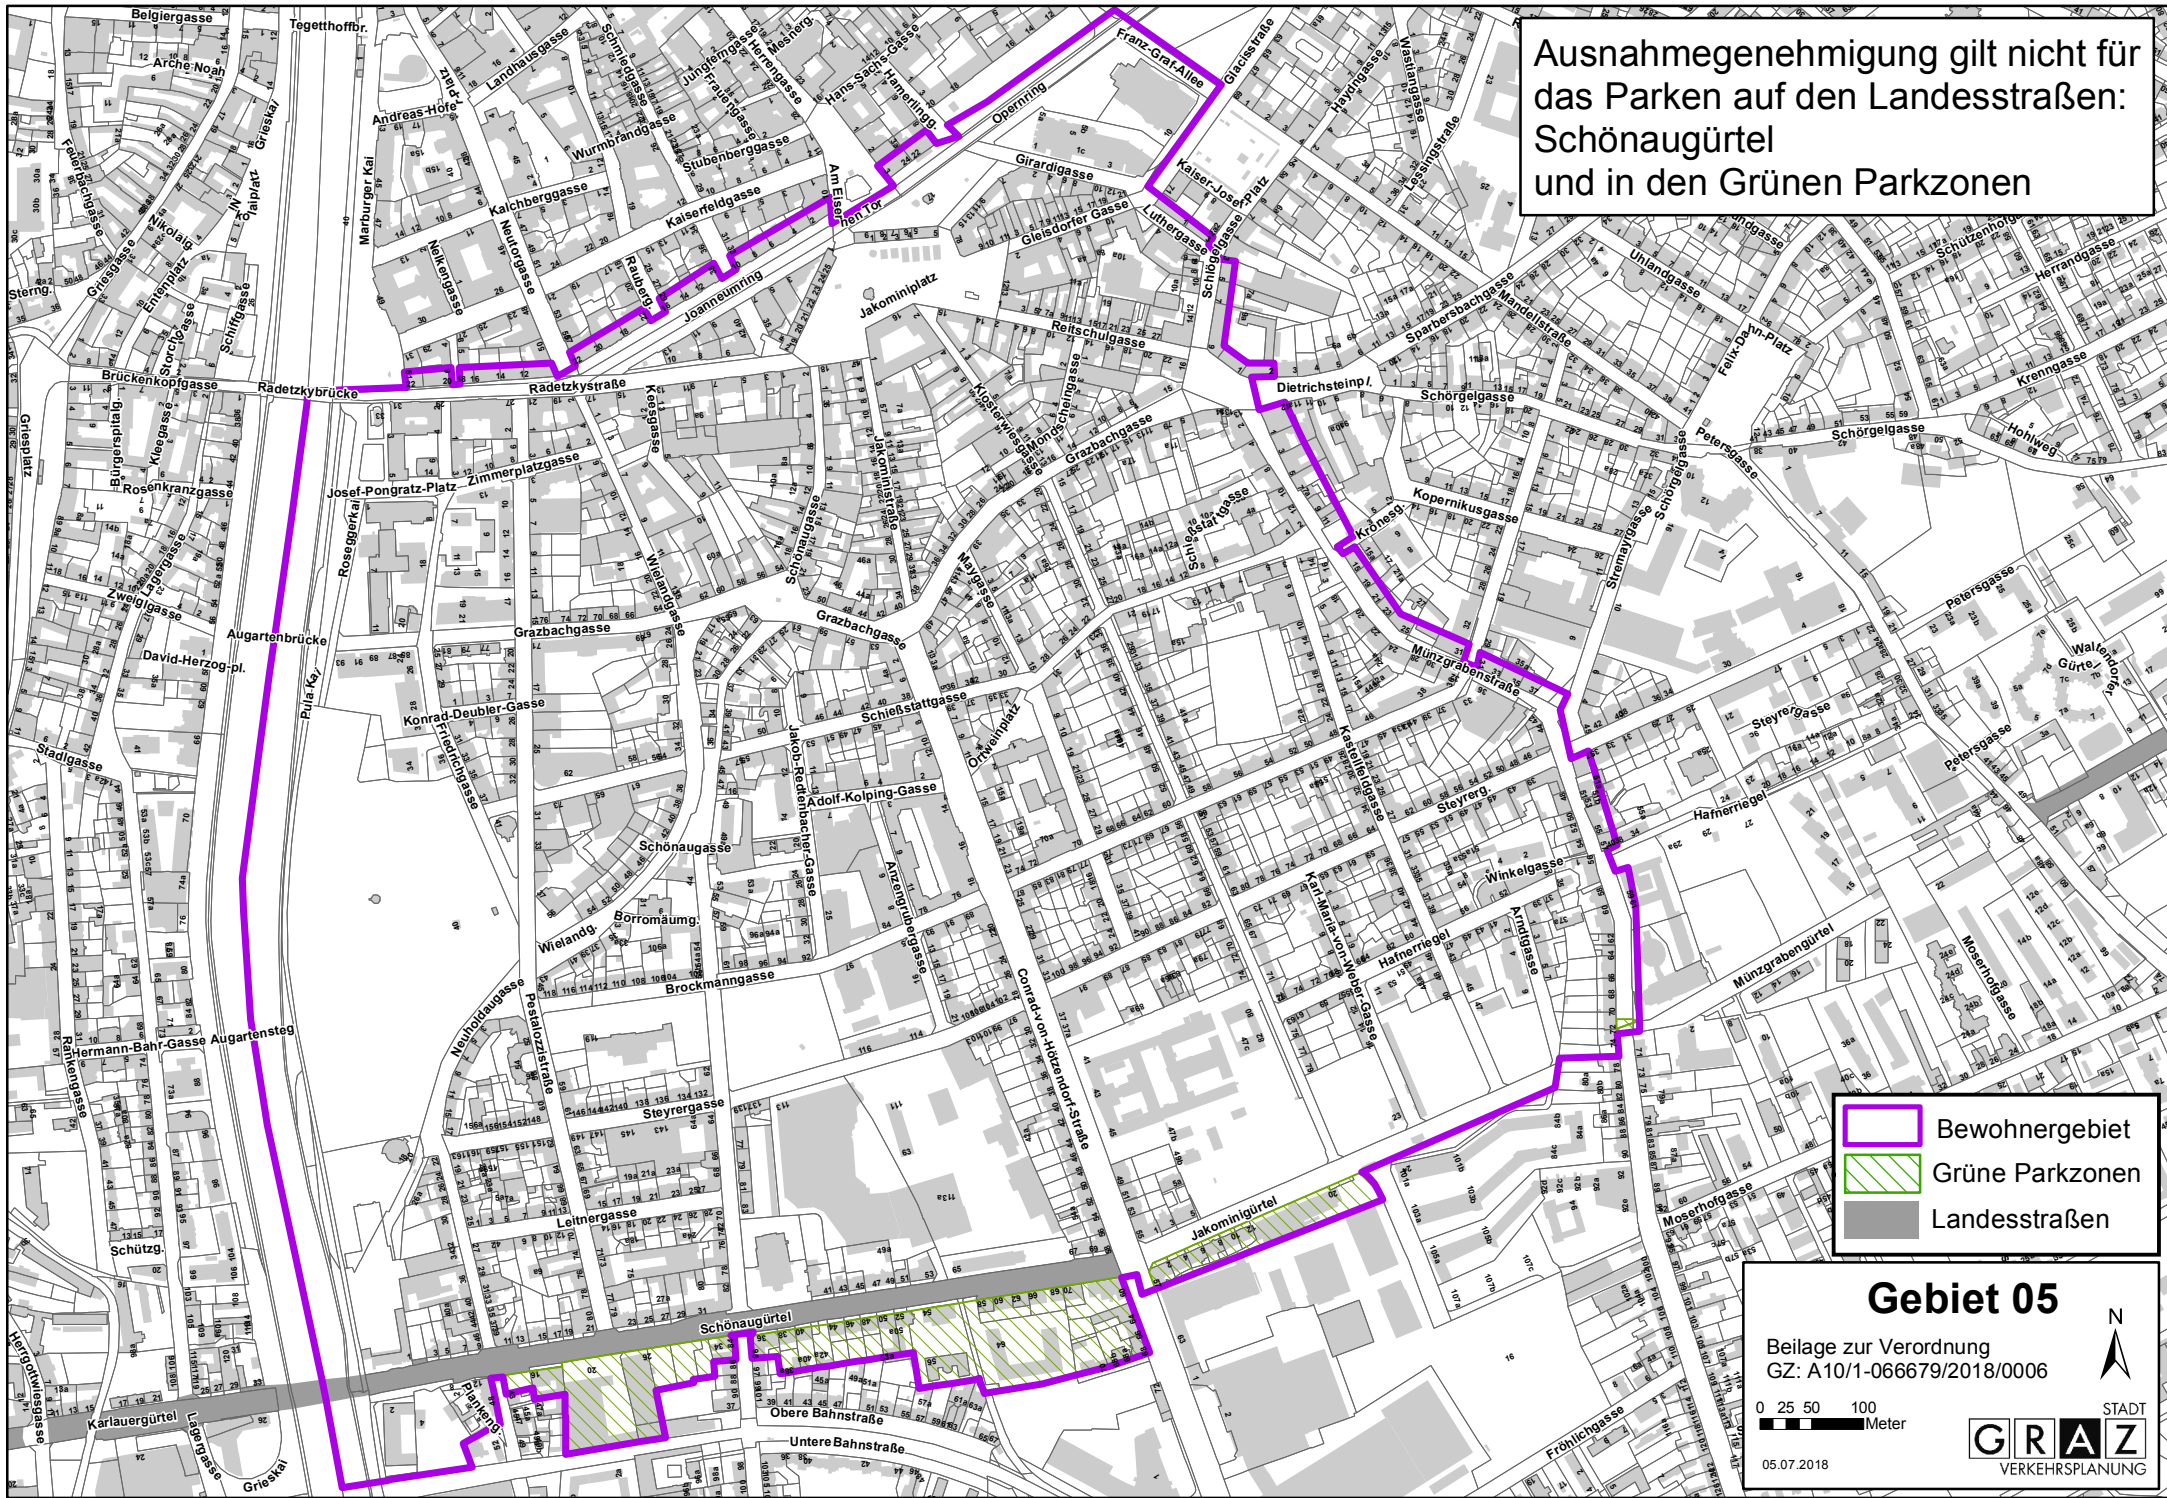

Ausnahmegenehmigung gilt nicht für
das Parken auf den Landesstraßen:
Schönaugürtel
und in den Grünen Parkzonen

-  Bewohnergebiet
-  Grüne Parkzonen
-  Landesstraßen

Gebiet 05

Beilage zur Verordnung
GZ: A10/1-066679/2018/0006

0 25 50 100
Meter

05.07.2018

STADT
GRAZ
VERKEHRSPLANUNG